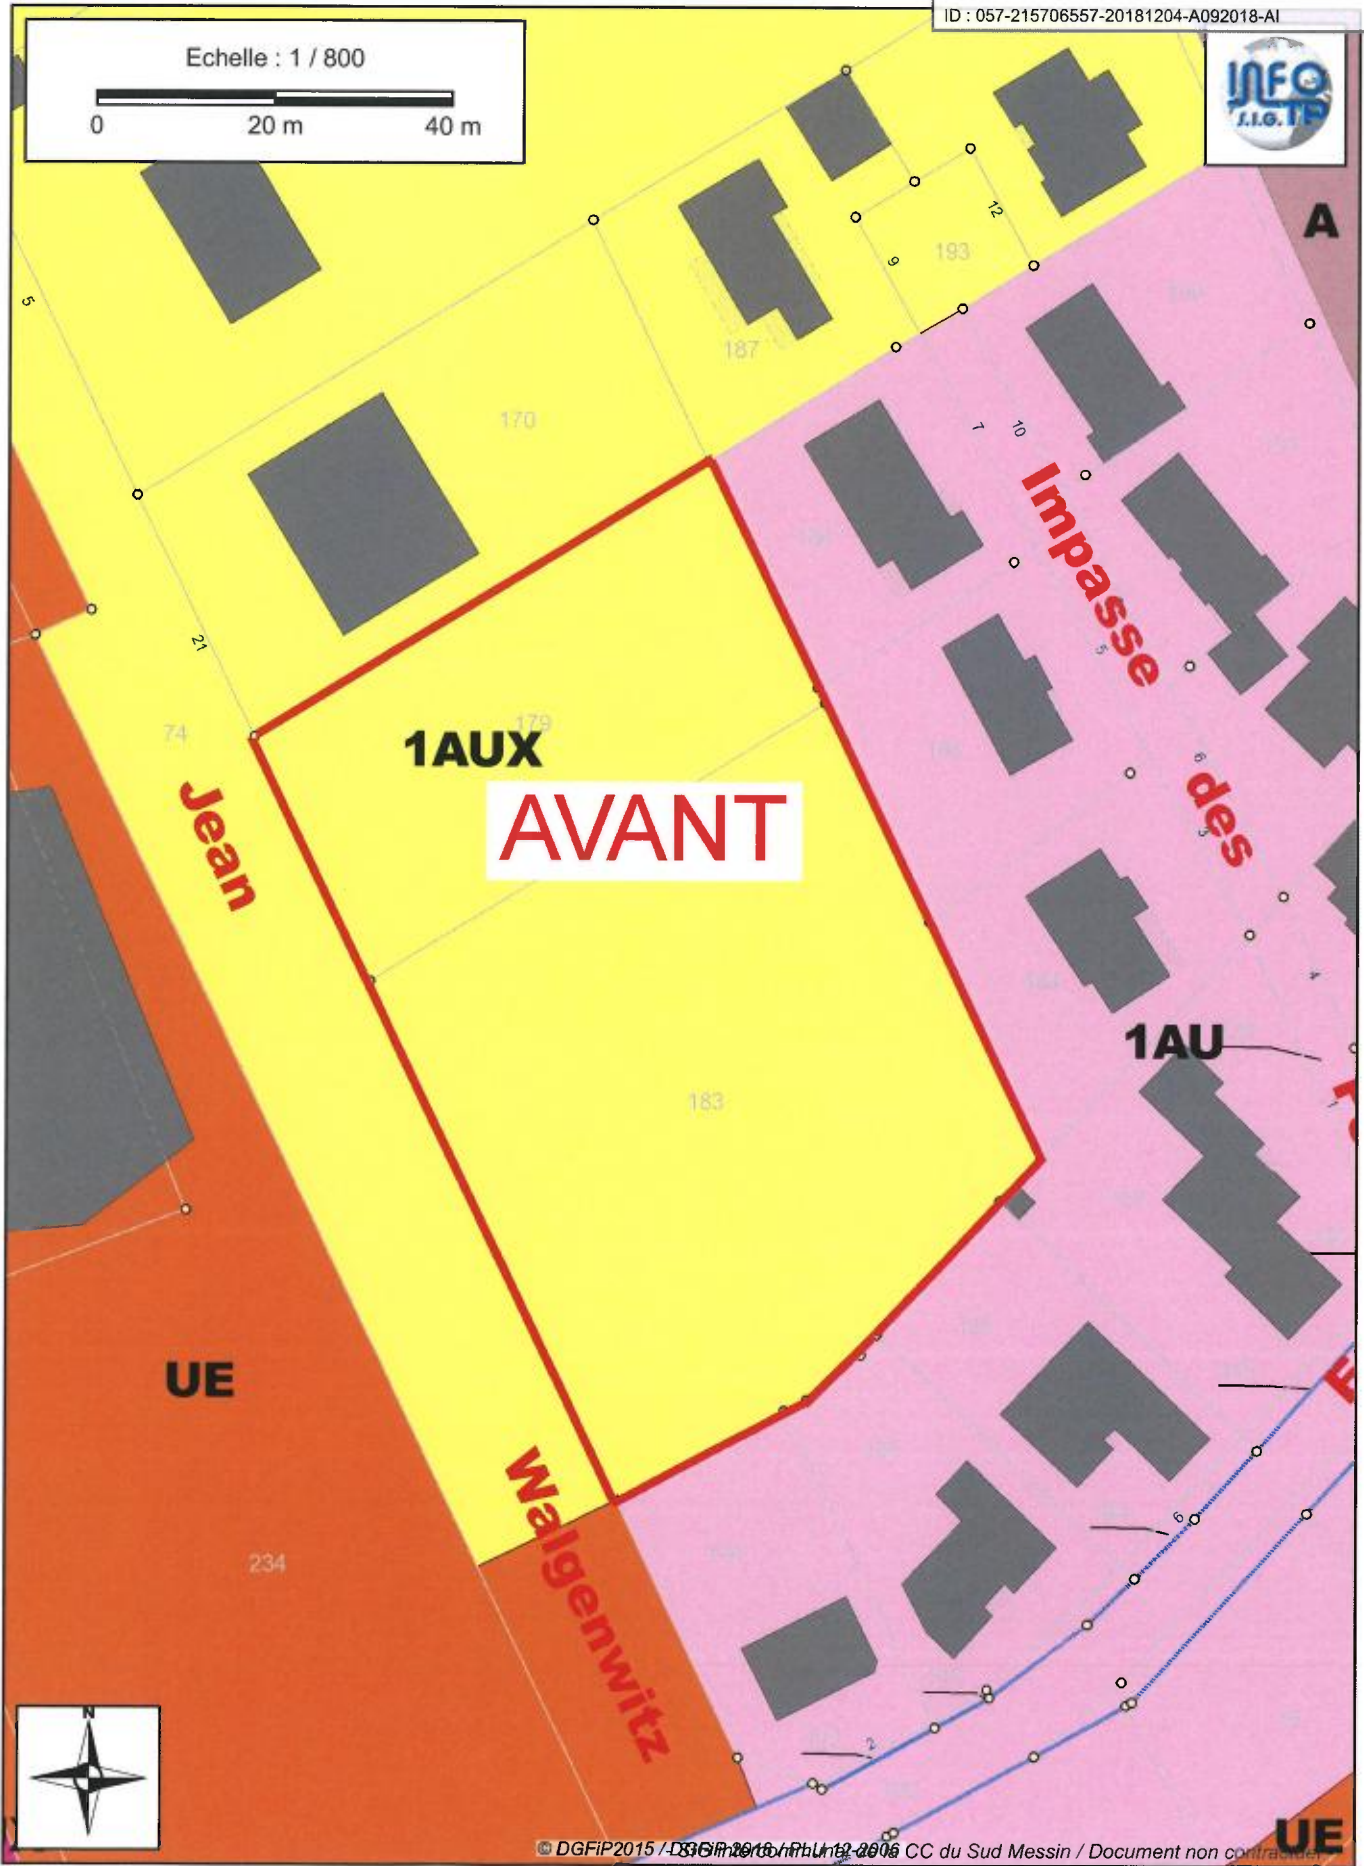

Echelle : 1 / 800

0 20 m 40 m

Echelle : 1 / 800

0 20 m 40 m

APRES

1AU

1AU

UE

UE

Jean

Impasse des

Walgenwitz